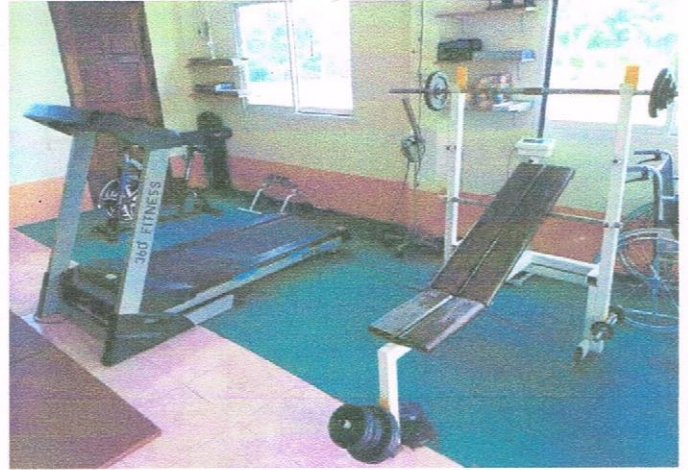

จุดที่ 5 ลานกีฬาเทศบาลตำบลเวียง หมู่ ๒ ต.เวียง อ.เชียงแสน จ.เชียงราย