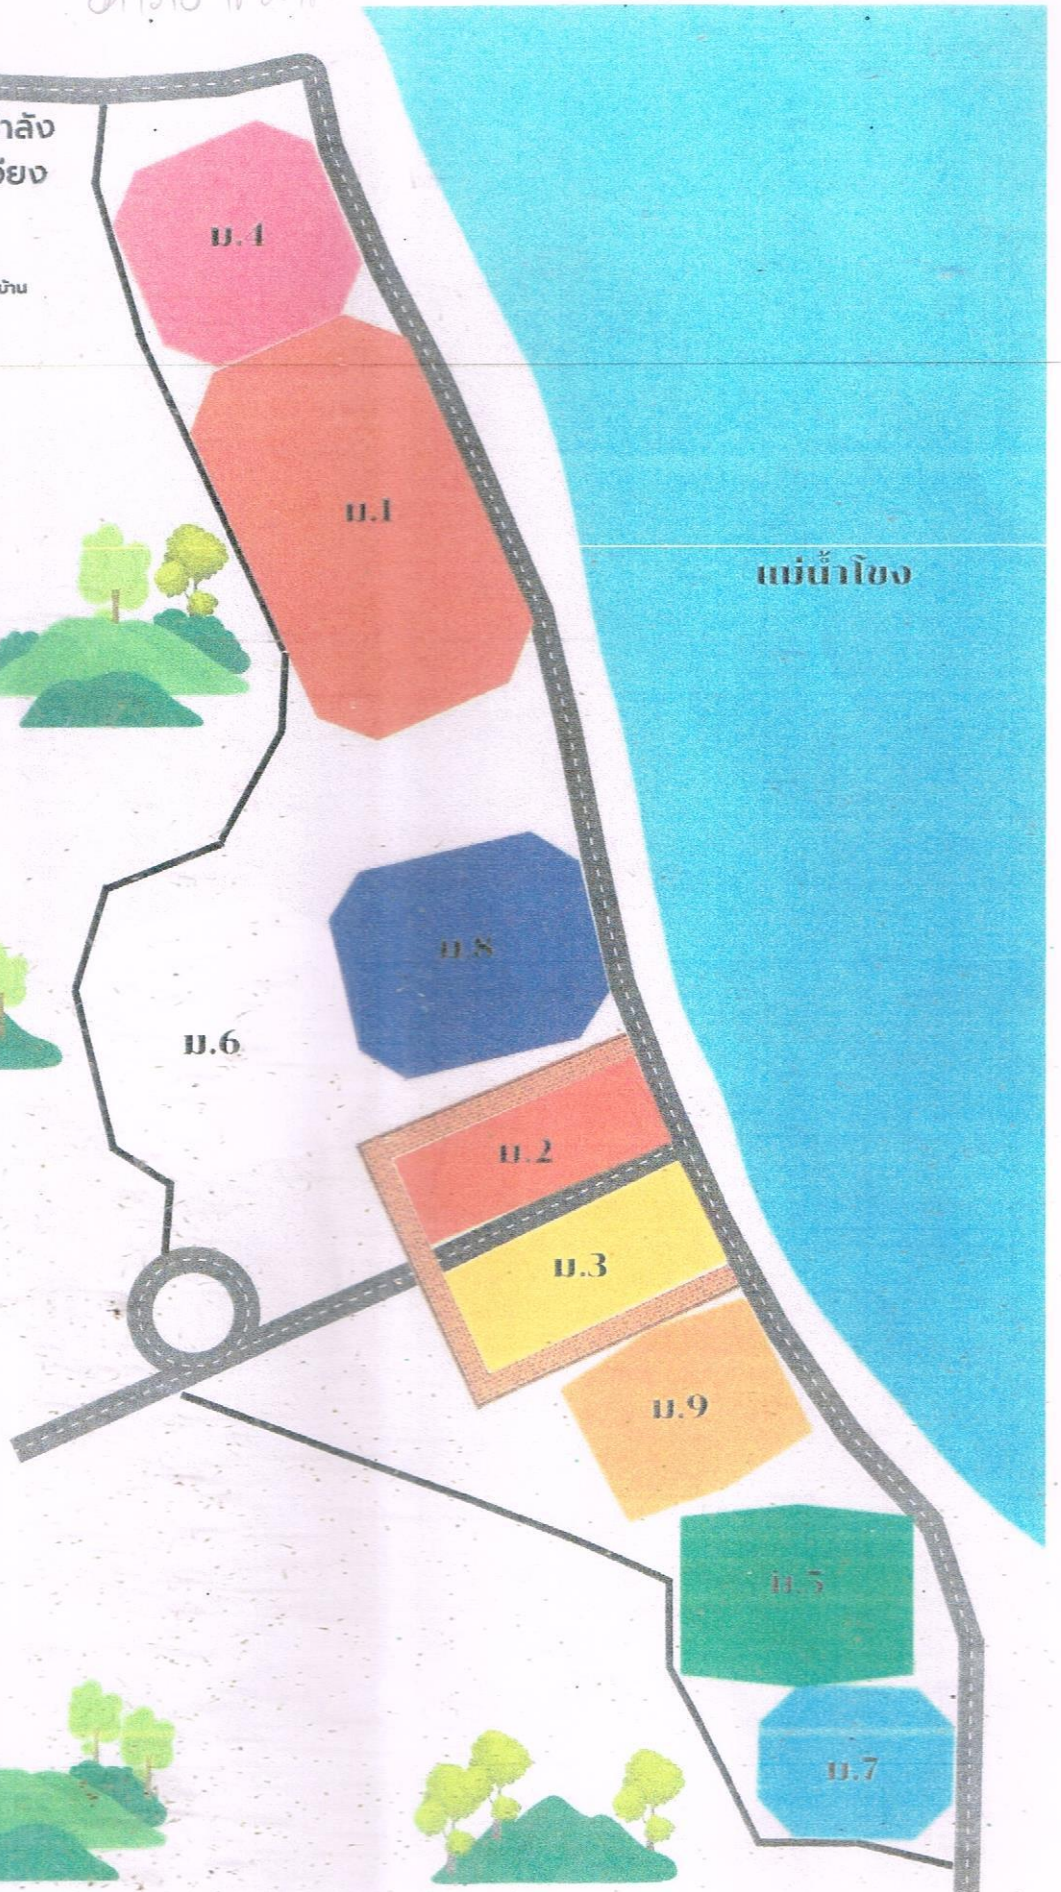

แผนผังสนามกีฬาในเขตเทศบาลตำบลเวียง
อำเภอ เชียงแสน จังหวัด เชียงราย

แผนผังสนามกีฬาในเขตเทศบาลตำบลเวียง
อำเภอ เชียงแสน จังหวัด เชียงราย

แผนผังสนามกีฬาในเขตเทศบาลตำบลเวียง

อำเภอ เชียงแสน จังหวัด เชียงราย

จุดที่ 8 สถานีพบบ้านสบคำ หมู่ ๕ ต.เวียง อ.เชียงแสน จ.เชียงราย

หมู่ ๒ ต.เวียง อ.เชียงใหม่ จ.เชียงใหม่

จุดที่ 2 ลานกีฬาบ้านพักตำรวจ หมู่ ๒ ต.เวียง อ.เชียงแสน จ.เชียงราย

จุดที่ 2 สถานีพบบ้านพักด้านตรวจคนเข้าเมือง หมู่ ๒ ต.เวียง อ.เชียงแสน จ.เชียงราย

จุดที่ 1 ลานกีฬาบ้านสบรวก หมู่ ๑ ต.เวียง อ.เชียงแสน จ.เชียงราย

แผนผังสวนสาธารณะ ในเขตเทศบาลตำบลเวียง
อำเภอเมือง จังหวัดเชียงราย

สถานที่เล่นกีฬา และออกกำลังกาย
ในเขตเทศบาลตำบลเวียง

- 1 โรงเรียนบ้านสบรวกและข้างหนองน้ำหมู่บ้าน
- 2 สถาบันภาษาชาติเชียงแสน
- 3 ซ่างท่าเรือเชียงแสน
- 4 โรงเรียนบ้านเวียงลาว
- 5 โรงเรียนบ้านสบคำและที่กำน้ำบ้านสบคำ
- 6 ปากทางเข้านอน้ำกีฬา
- 7
- 8
- 9 ลานกิจกรรมวัดป่าสักทางเวียง

แม่น้ำโขง

จุดที่ 9 ลานกีฬาบ้านห้วยเกียง หมู่ ๘ ต.เวียง อ.เชียงแสน จ.เชียงราย